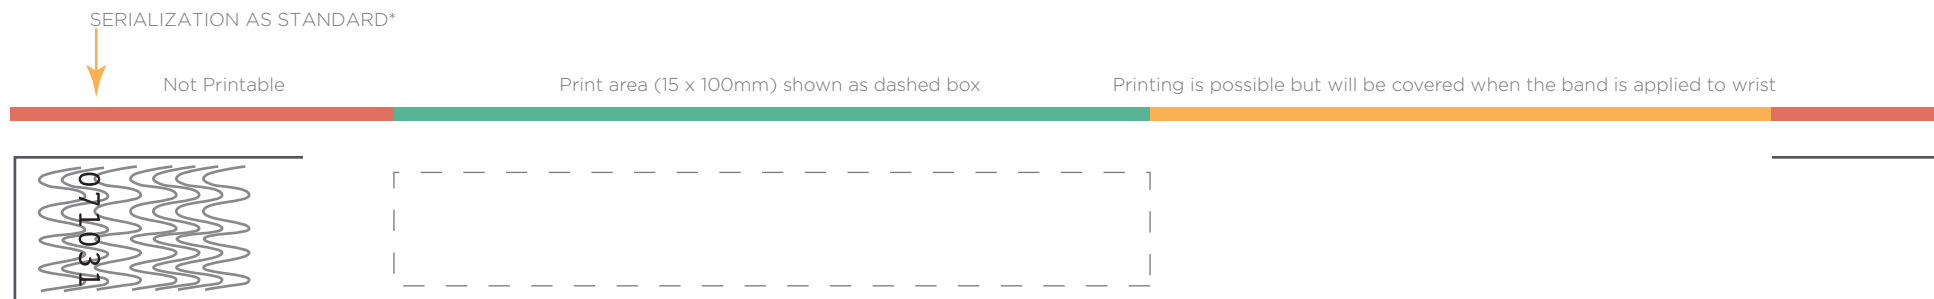

WRISTBAND TYVEK

BASE COLOR

000c

PRINTED

Black
(Standard)

Colors Available

									
Neon Pink 806c	Neon Pink Stripe 806c	Pink & Green Stripe 806c / 802c	Neon Orange 804c	Neon Orange Stripe 804c	Orange & Blue Stripe 804c / 2995c	Neon Yellow 803c	Neon Yellow Stripe 803c	Yellow & Red Stripe 803c / 032c	White
									
Tomato Red 032c	Tomato Red Stripe 032c	Blue & Red Stripe 032c / 2995c	Neon Blue 2995c	Neon Blue Stripe 2995c	Blue & Yellow Stripe 2995c / 803c	Neon Green 802c	Neon Green Stripe 802c	Peach 805c	Black
									
Berry 264c	Berry Stripe 264c	Berry & Pink Stripe 264c / 806c	Gold 871c	Gold Stripe 871c	Neon Purple 2087c	Silver 877c	Silver Stripe 877c		